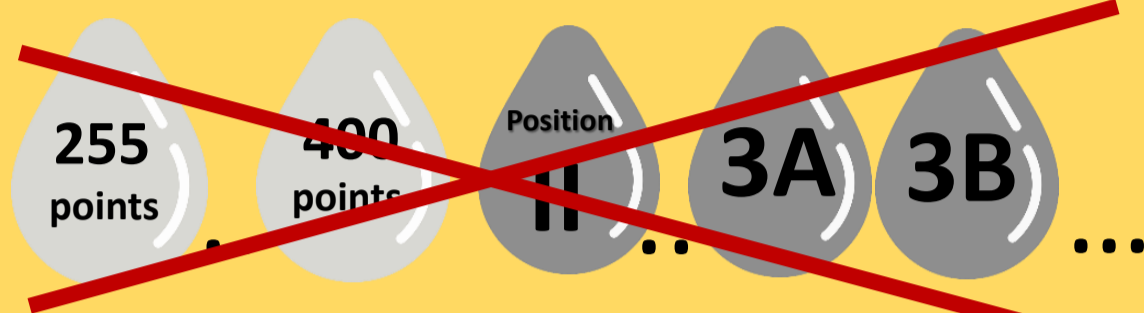

EDCM

Evolution du Dispositif Conventionnel de la Métallurgie

Mon salaire ?

Mes primes ?

Mes conditions et
mon temps de travail ?

Vos classifications disparaissent

DEMAIN

La Convention Collective de la Métallurgie est en cours de refonte.

Ensuite, Airbus veut renégocier l'ensemble des Accords Société : salaires, congés, jours d'ancienneté... Tout va être remis à plat.

**LA CFE-CGC
VOUS INFORME**

**Mardi 5 novembre
De 14h à 15h30**

Salle des expositions du CE