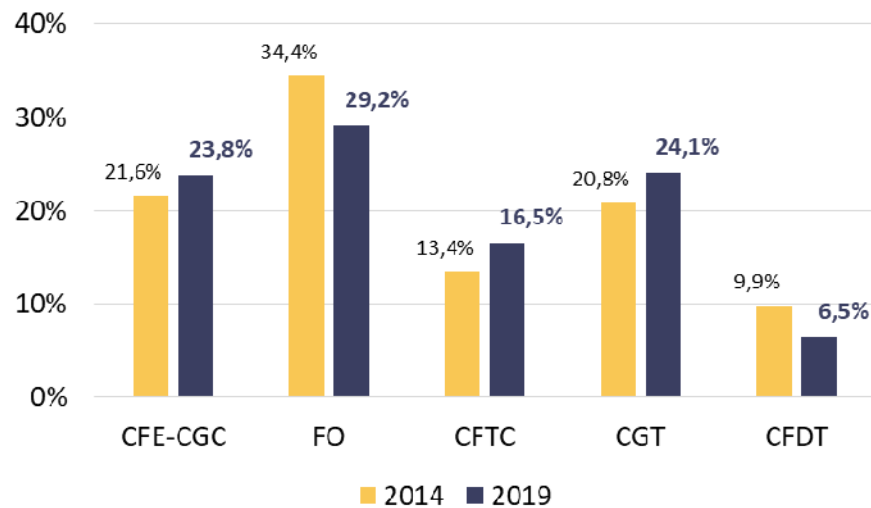

RÉSULTATS DES ÉLECTIONS CSE 2019

AIRBUS NANTES

	1er collège		2e collège		3e collège		Total	
	<i>ouvriers</i>		<i>techniciens, agents de maîtrise</i>		<i>cadres</i>		<i>tous collèges confondus</i>	
	%	sièges	%	sièges	%	sièges	%	sièges
CFE-CGC			42,4%	4 <i>1ère O.S.</i>	69,8%	4 <i>1ère O.S.</i>	23,8%	8
Force Ouvrière	31,5%	5	32,5%	2	17,1%	1	29,2%	8
CFTC	19,0%	2	14,6%	1	11,8%	0	16,5%	3
CGT	40,5%	6	4,9%	0	1,3%	0	24,1%	6
CFDT	9,0%	1	5,6%	0	0,0%	0	6,5%	1

Avec 8 élus pour défendre vos intérêts, la CFE-CGC est la première organisation syndicale ex aequo au CSE.

Embarquez destination CSE

Avec la CFE-CGC, je donne du sens à mon avenir.