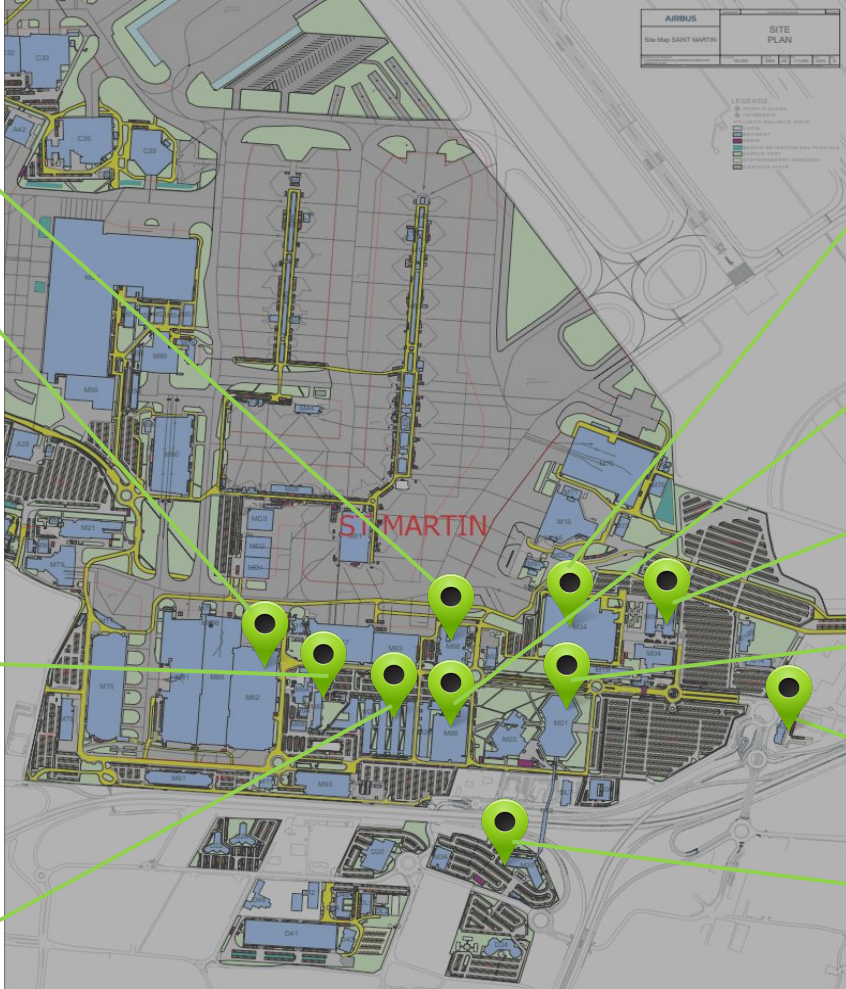

[Laurence Malpel](#)

[Eric Dauba](#)

[Alexia Cailloux](#)

[Fabienne Debanne](#)

[Jean-Philippe Laffont](#)

[Marc Cauneille](#)

[Pierre Moreau](#)

[Yves Lascret](#)

[Laure Ginesty](#)

[Françoise Vallin](#)

[Guillaume Bonnet](#)

[Julien Escher](#)

[Luc Marsan](#)

[Franck Crosta](#)

[Nathalie Crochet](#)

[Jean Baptiste Cabot](#)

[Pierre Moreau](#)

[Olivier Lhermine](#)

[Olivier Nardin](#)

[Fabrice Laval](#)

[Krizelle Martinez
Le Voir](#)

[Thierry Mariotto](#)

[Beatrice Barbacani](#)

[Florence Vasseur](#)

[Jean-Jacques
Caussat](#)