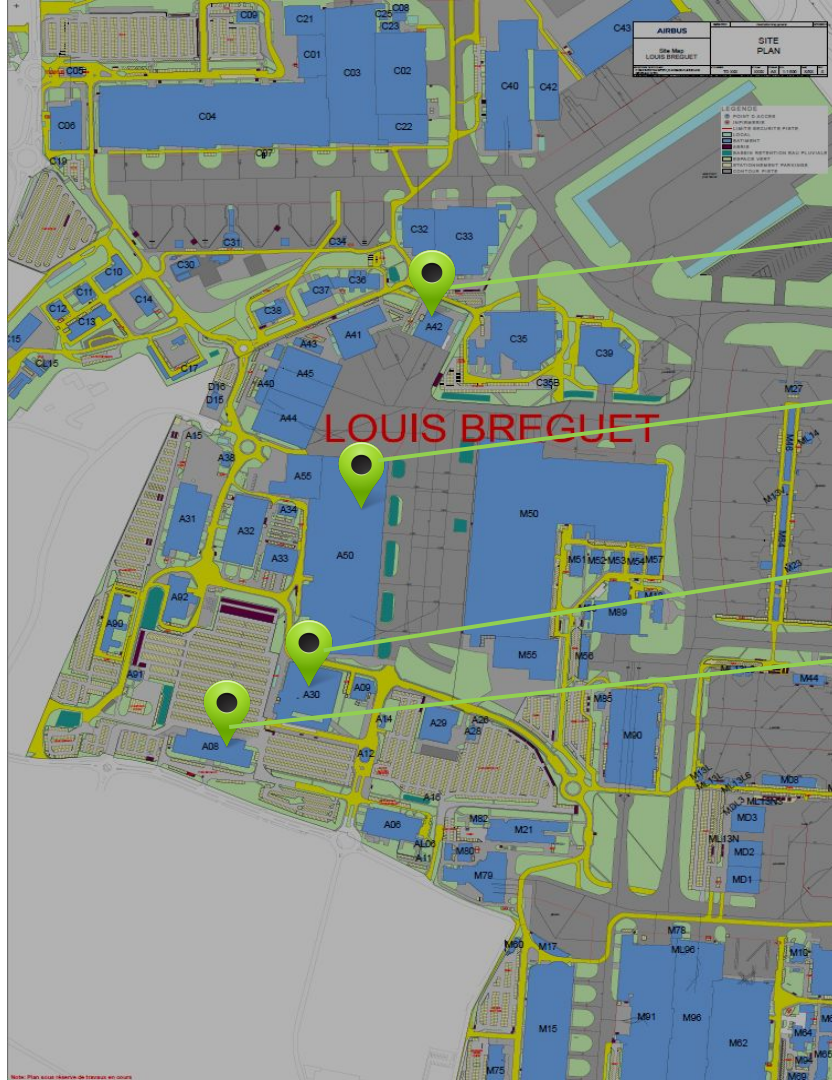

[Jean-Jacques
Caussat](#)

[Valérie Gleize](#)

[Frederic Jolibois](#)

[Sophie Stival](#)

[Serge Espinasse](#)

[Jeremy Ryckebusch](#)

Localisation Site Breguet

[Alexandre Stocq](#)

[Michel Quiros](#)

Localisation Site Clément Ader

- LEGENDE
- POINT ADDRESS
 - INTERSECTION
 - ▬ WATER SEWERAGE NETWORK
 - ▬ CANAL
 - ▬ ROAD
 - ▬ CANALIZATION NETWORK
 - ▬ CANALIZATION NETWORK
 - ▬ CANALIZATION NETWORK
 - ▬ CANALIZATION NETWORK

[Benoit Taillefer](#)

[Alain Lortet](#)

[Laure Ginesty](#)

[Jean Calvin Nana](#)

Localisation Site Blagnac